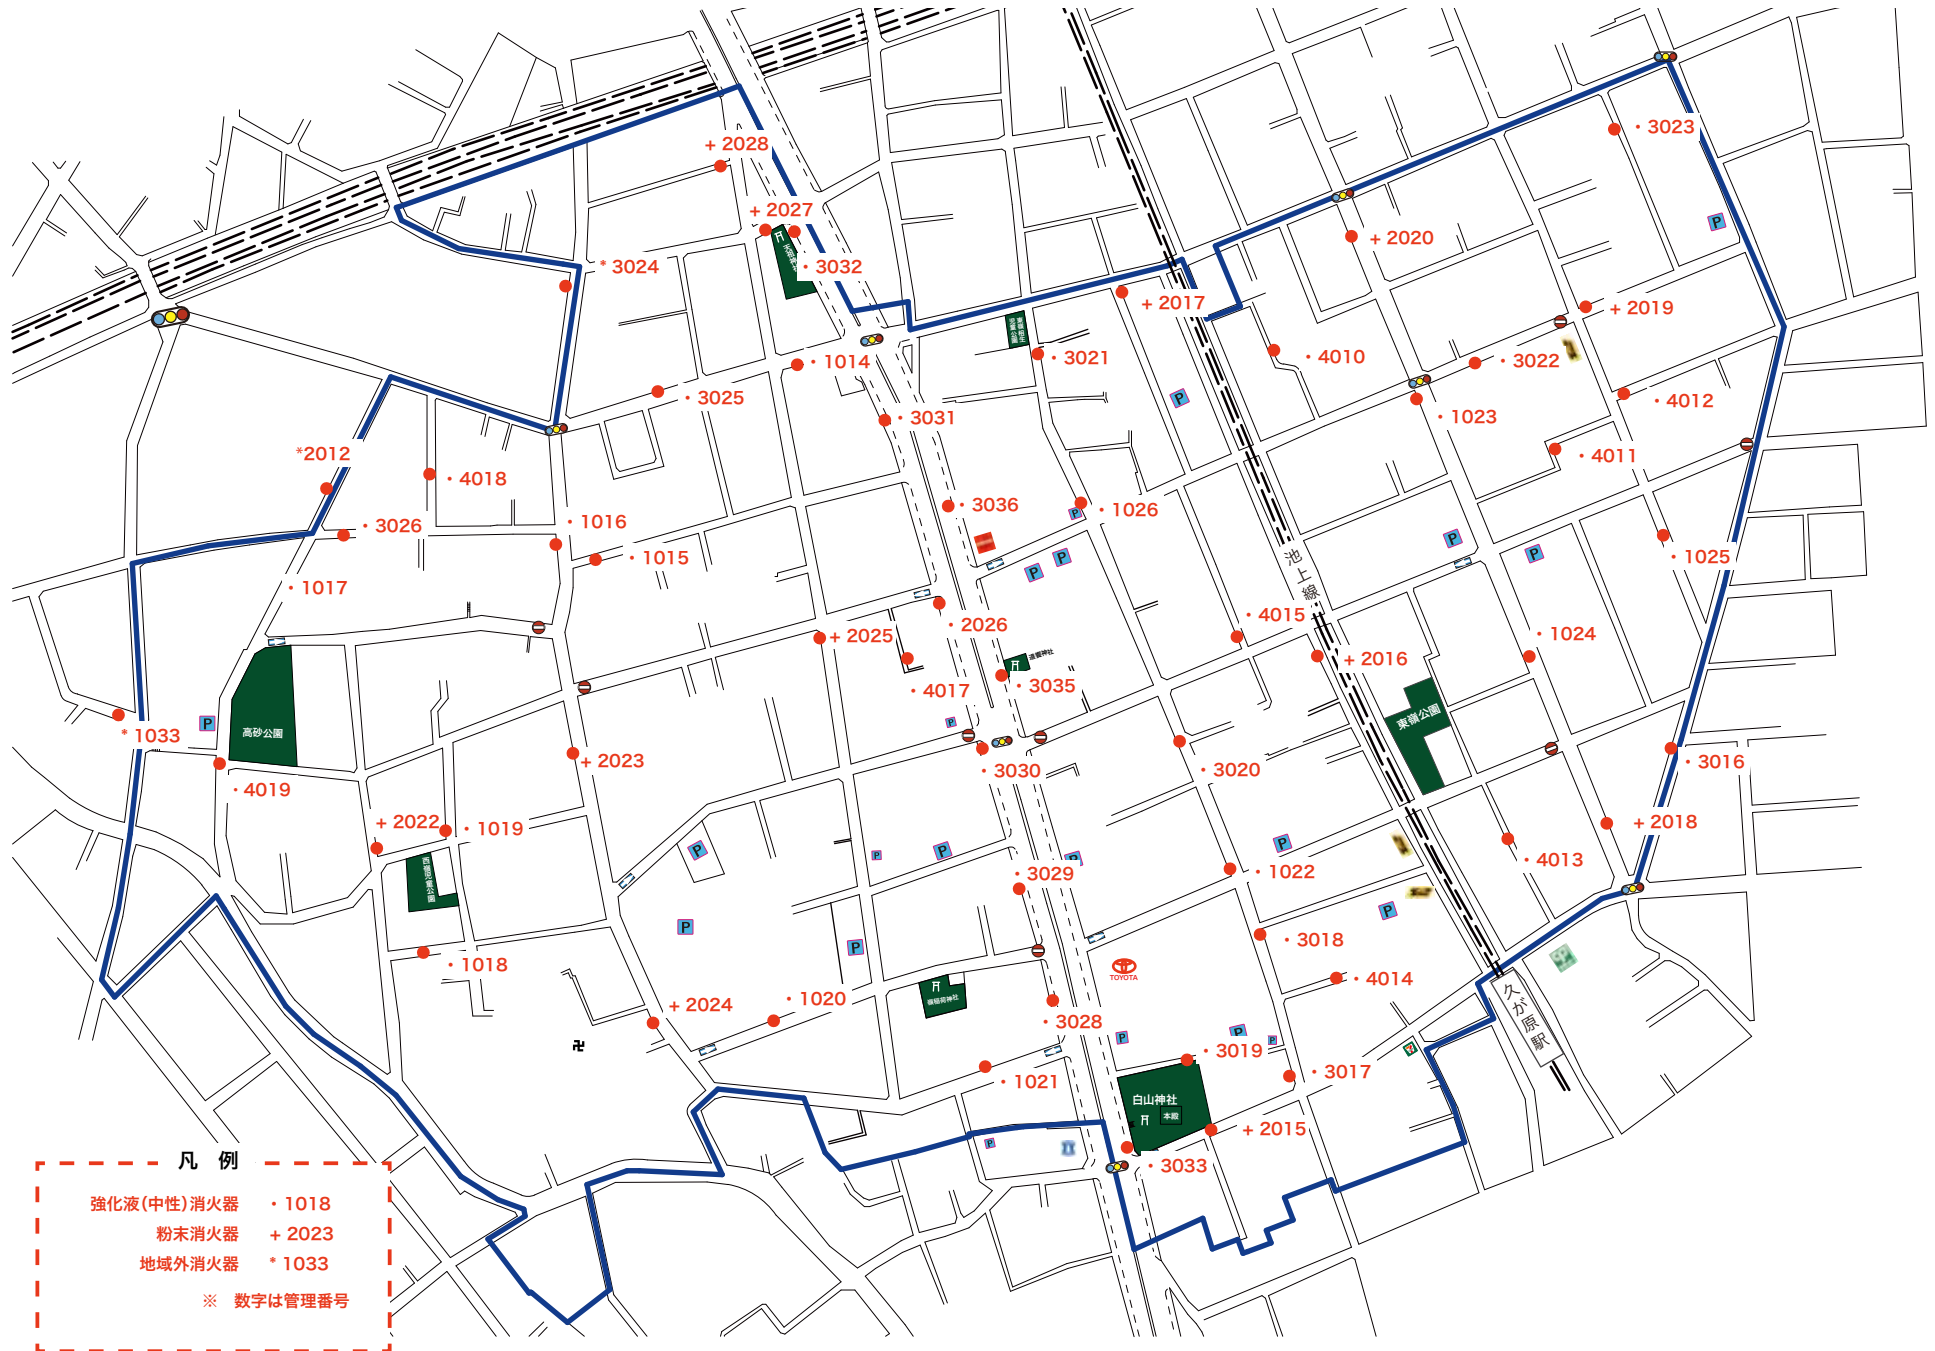

嶺町町会 消火器リスト

2020_10